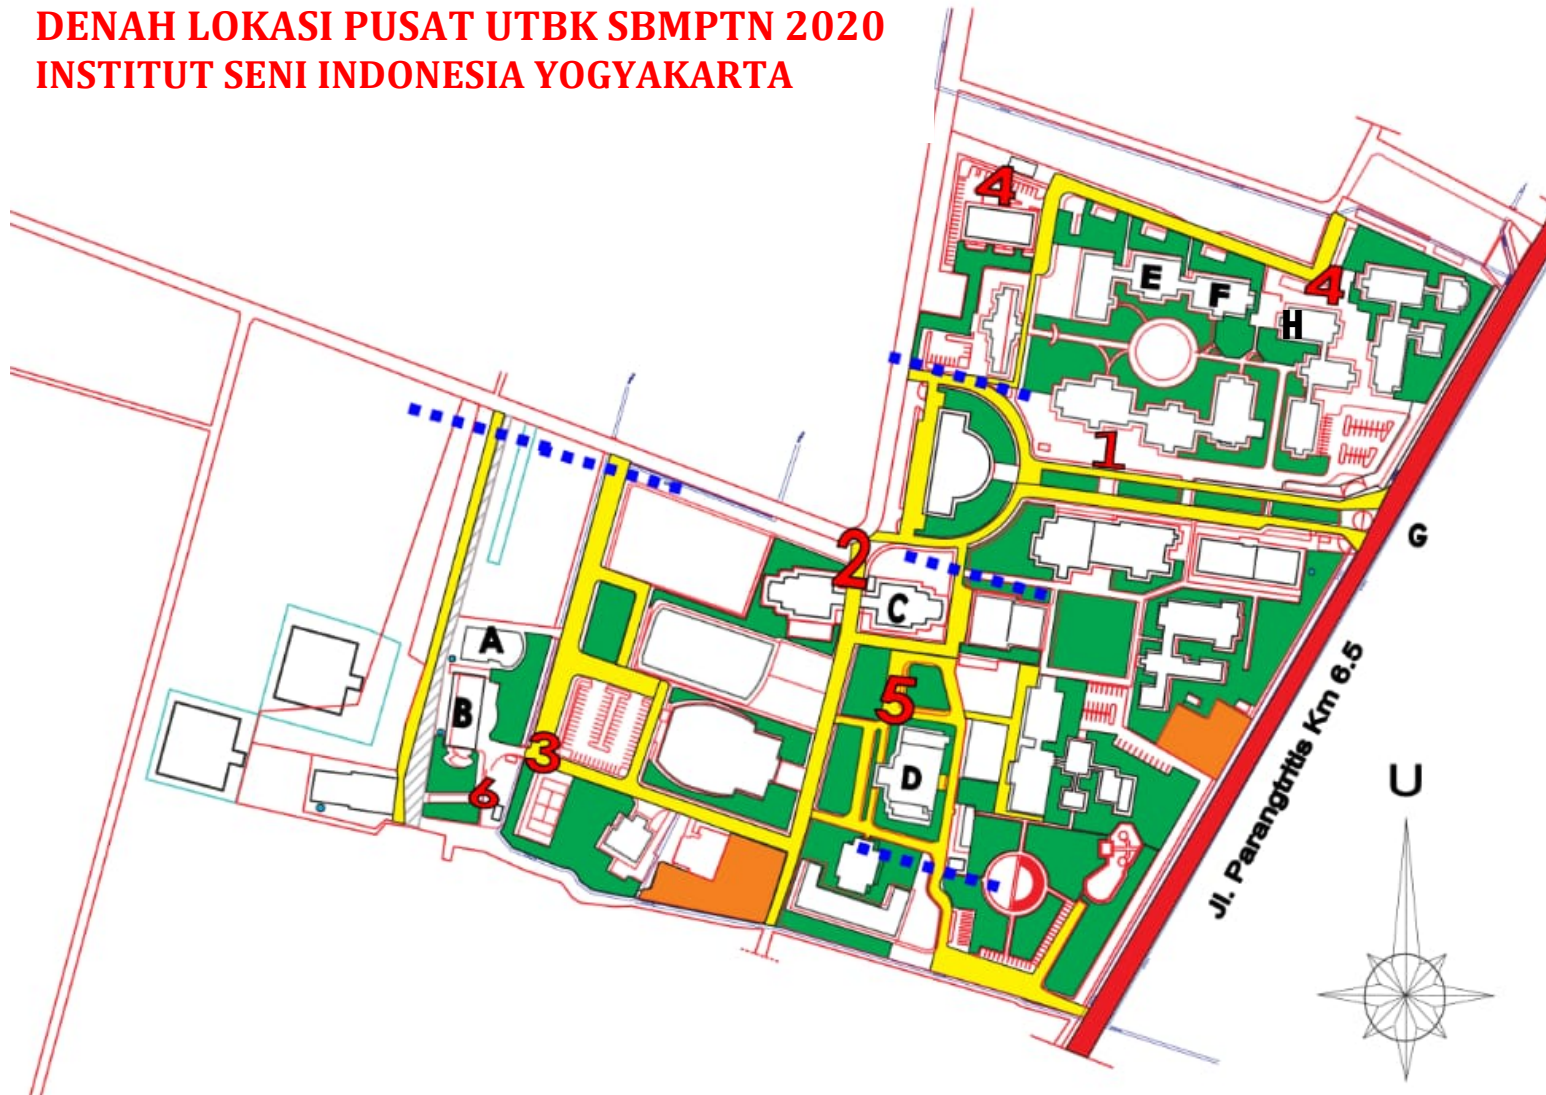

DENAH LOKASI PUSAT UTBK SBMPTN 2020 INSTITUT SENI INDONESIA YOGYAKARTA

- A. Gedung Fotografi Fakultas Seni Media Rekam
- B. Gedung Dekanat Fakultas Seni Media Rekam
- C. Gedung Perpustakaan
- D. Gedung Rektorat Lama/UPT Puskom
- E. Gedung Desain Produk Fakultas Seni Rupa
- F. Gedung Desain Interior Fakultas Seni Rupa
- G. Gerbang ISI Yogyakarta
- H. Gedung Kriya Seni Fakultas Seni Rupa

- 1. Titik Cek suhu untuk Gedung Fakultas Seni Rupa.
- 2. Titik Cek suhu untuk Gedung UPT Puskom/ Rektorat Lama dan Perpustakaan
- 3. Cek suhu untuk Gedung Fakultas Seni Media Rekam
- 4. Parkir Peserta Fakultas Seni Rupa
- 5. Parkir Peserta Gedung UPT Puskom/ Rektorat Lama dan Perpustakaan
- 6. Parkir peserta Fakultas Seni Media Rekam

 Jalan Ditutup